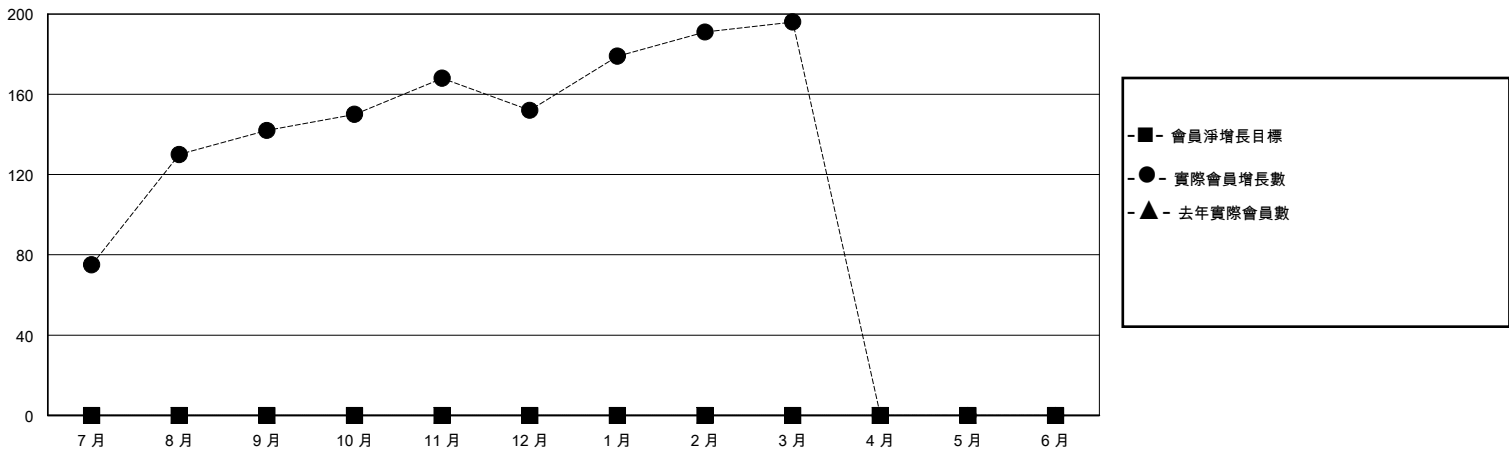

目標和實際會員累積

已取消的分會: 1	48 CLUBS OF 53 增添1位或以上的新會員	性別分佈
放棄的會員	點擊這裡取得彙計會員數據	男 1,150 (71.92%)
過世 4		女 446 (27.89%)
分會已取消 0	總計家庭單位會員數 16	
其他 62	支付減半會費的家庭會員 9	
總計 66