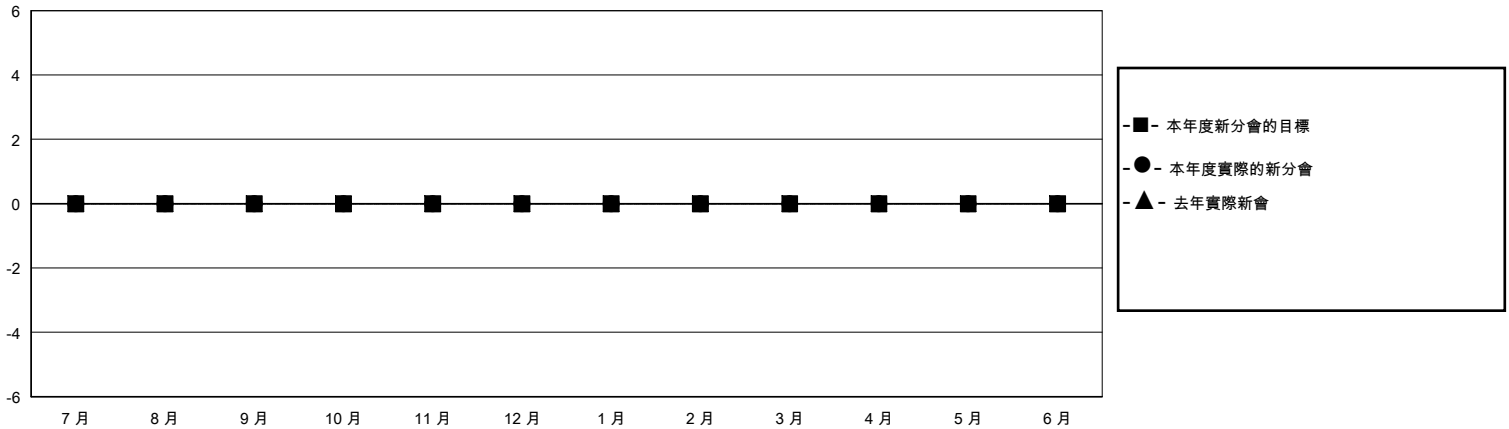

MONTHLY MEMBERSHIP PROGRESS REPORT

District 300E 5

Results as of: 3/31/2024

GMT:

地點 REP OF CHINA

GMT憲章區

分會			
成果 2023-2024			
季	新分會目標	新會	會員流失的分會
7月/8月/9月	0	0	1
10月/11月/12月	0	0	0
1月/2月/3月	0	0	0
4月/5月/6月	0	0	0

位會員@每位須繳			
成果 2023-2024			
季	會員淨增長目標	實際會員增長數	實際退會會員 (包括轉會)
7月/8月/9月	0	195	27
10月/11月/12月	0	50	36
1月/2月/3月	0	58	3
4月/5月/6月	0	0	0

目標與實際新會累積